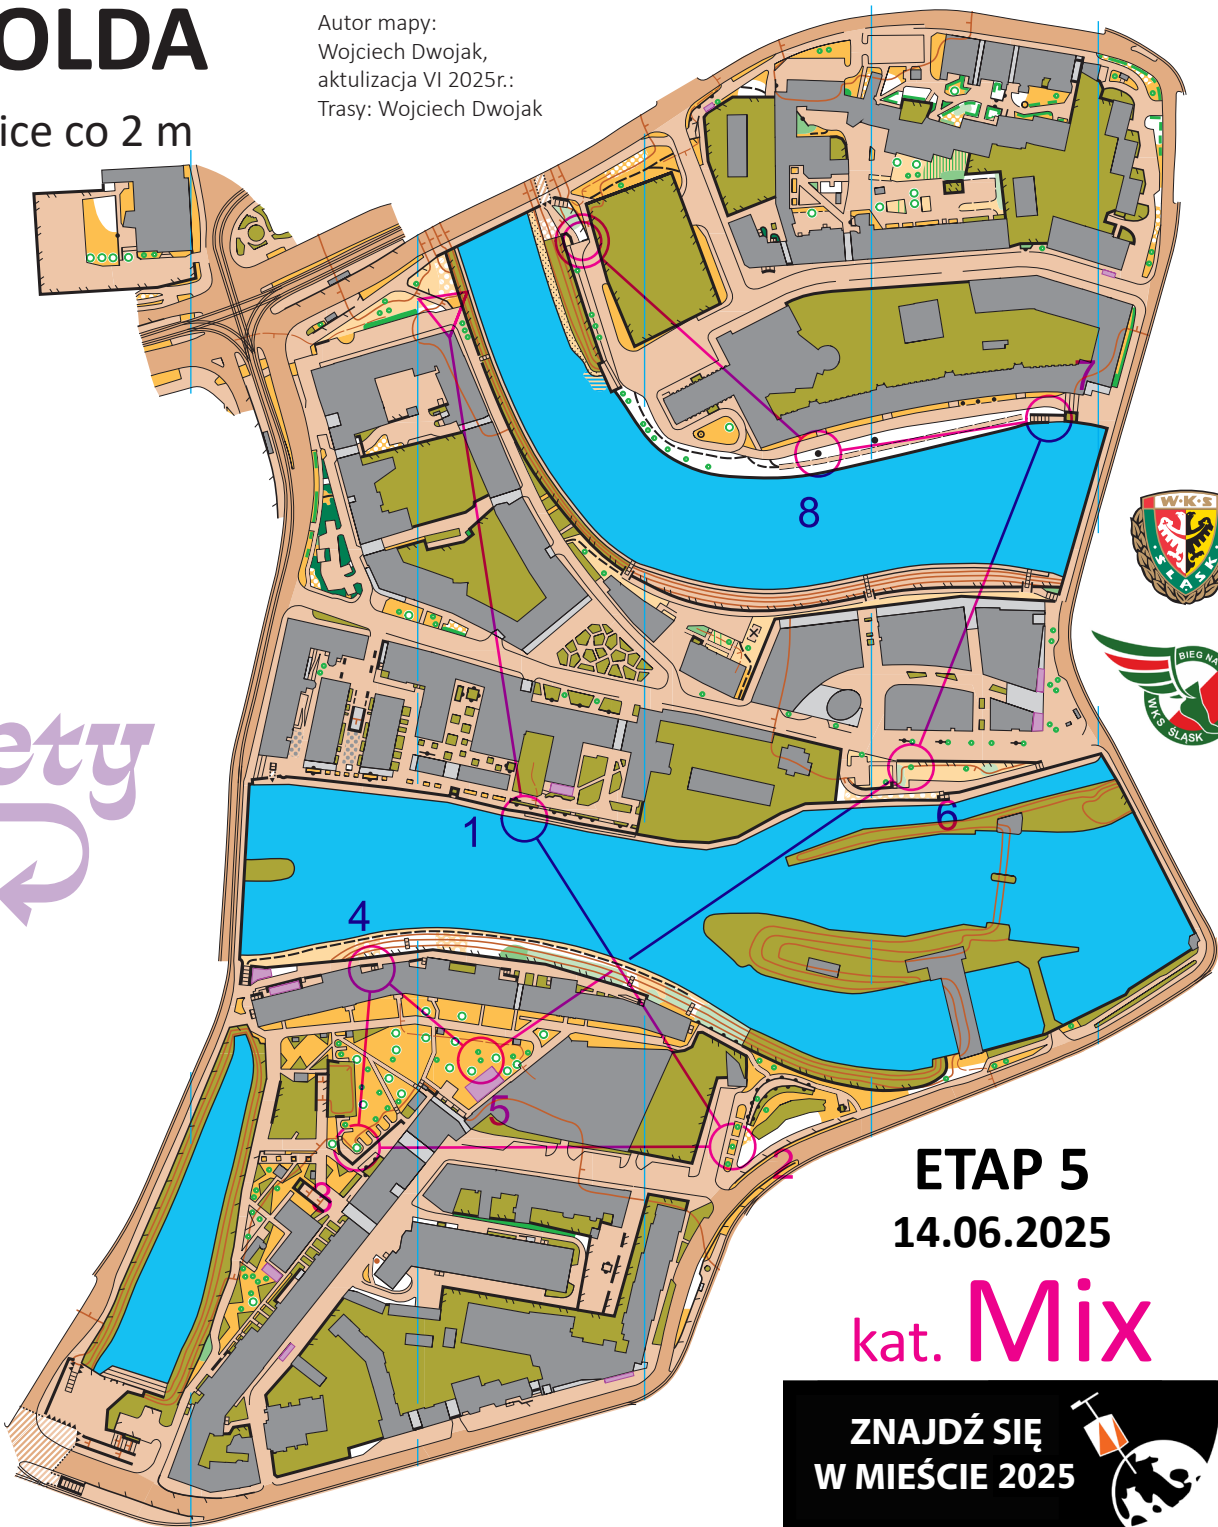

ZSWM25 - E5				
MIX		3,0 km		
▷		⚡		↘
1	40	⚡		⊥
2	34	⚡	⚡	○
3	37	⚡	⚡	○
4	36	⚡		⊥
5	48	⚡	⚡	○
6	47	⚡	⚡	○
7	42	⚡		⊥
8	38	▲		○
○	170 m			○

KSIĘCIA WITOLDA

skala 1:4 000 warstwie co 2 m

Autor mapy:
Wojciech Dwojak,
aktualizacja VI 2025r.:
Trasy: Wojciech Dwojak

ZAPRASZAMY NA:

MAZURY
CUP...→

Sudety
Cup ↻

WSPIERAJĄ NAS:

ETAP 5
14.06.2025

kat. **Mix**

ZNAJDŹ SIĘ
W MIĘSCIE 2025