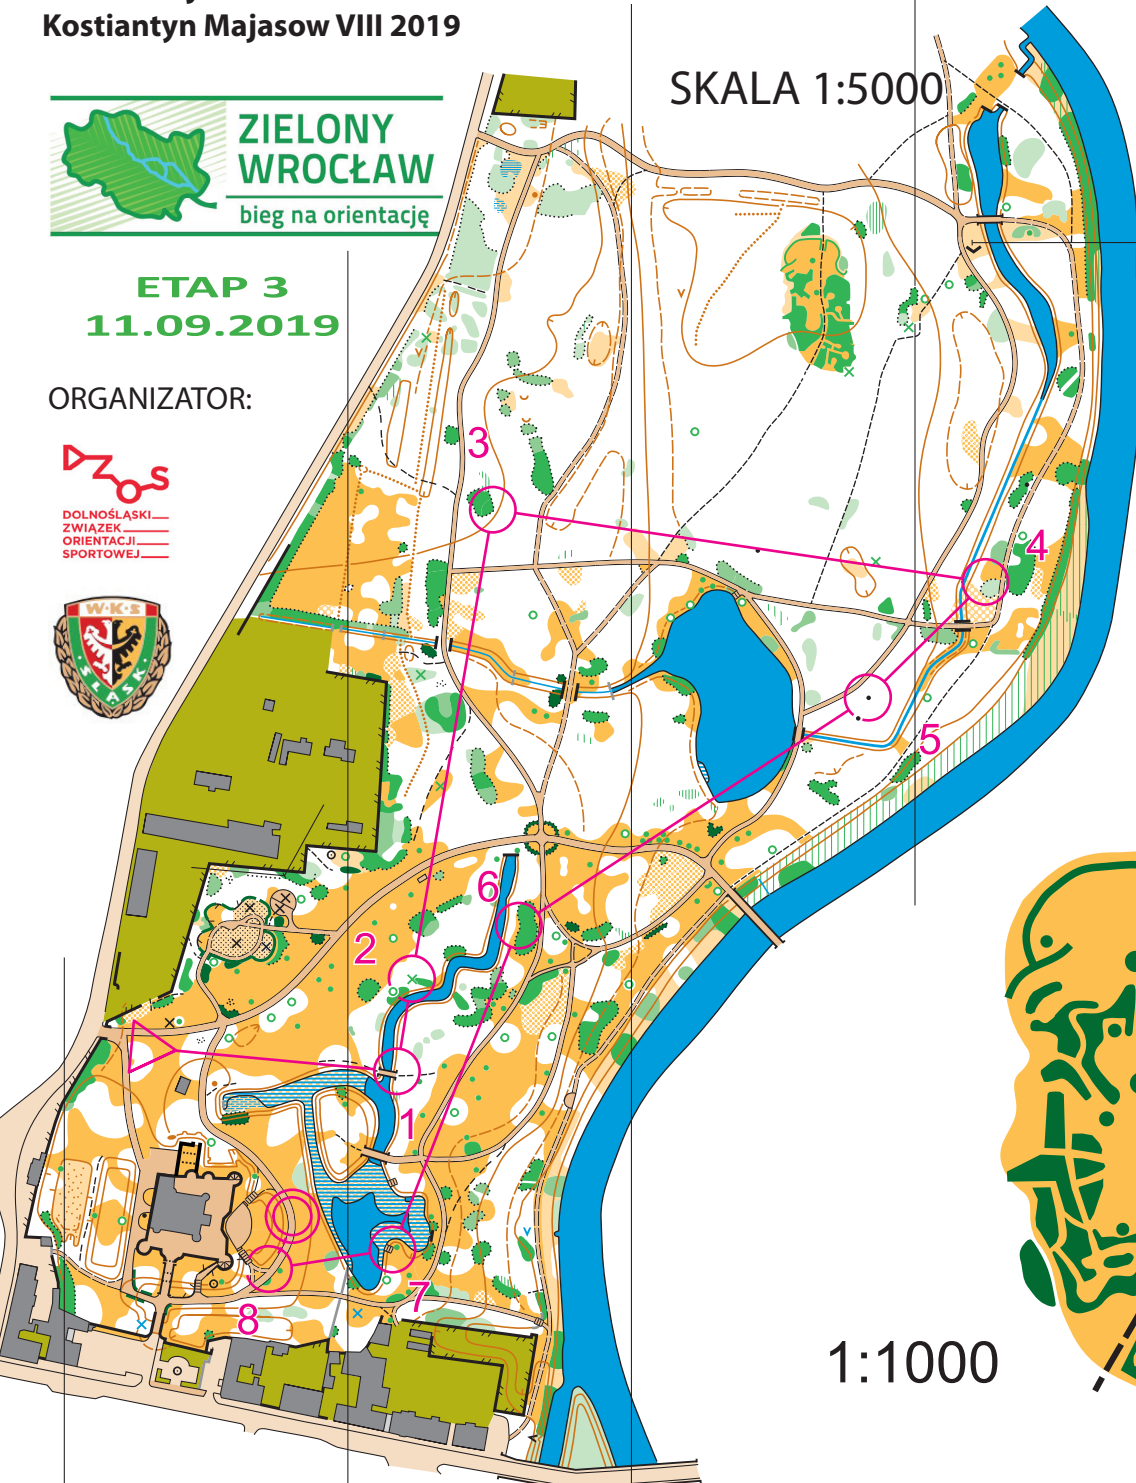

PARK LEŚNICKI

Centrum Kultury

ZAMEK

WROCŁAW

SKALA 1:5000 i 1:1000

autor:

Adrian Kopczyński Szymon Sosenko,

aktualizacja:

Kostiantyn Majasow VIII 2019

	C	1,6 km	
▷		◁	○
1	52	↗	—
2	33	⊗	♂
3	40	⋯	♀
4	45	⊗	♀
5	53	▲	♂
6	47	⊗	▷
7	49	⌞	▽
8	50	↘	↙

○ — 40 m — ○

ETAP 3
11.09.2019

ORGANIZATOR:

DOLNOŚLĄSKI
ZWIĄZEK
ORIENTACJI
SPORTOWEJ

SKALA 1:5000

TRASA:

1:1000

PARTNERZY:

Prawdziwa mąka
z wyjątkowego Młyna

FARINA