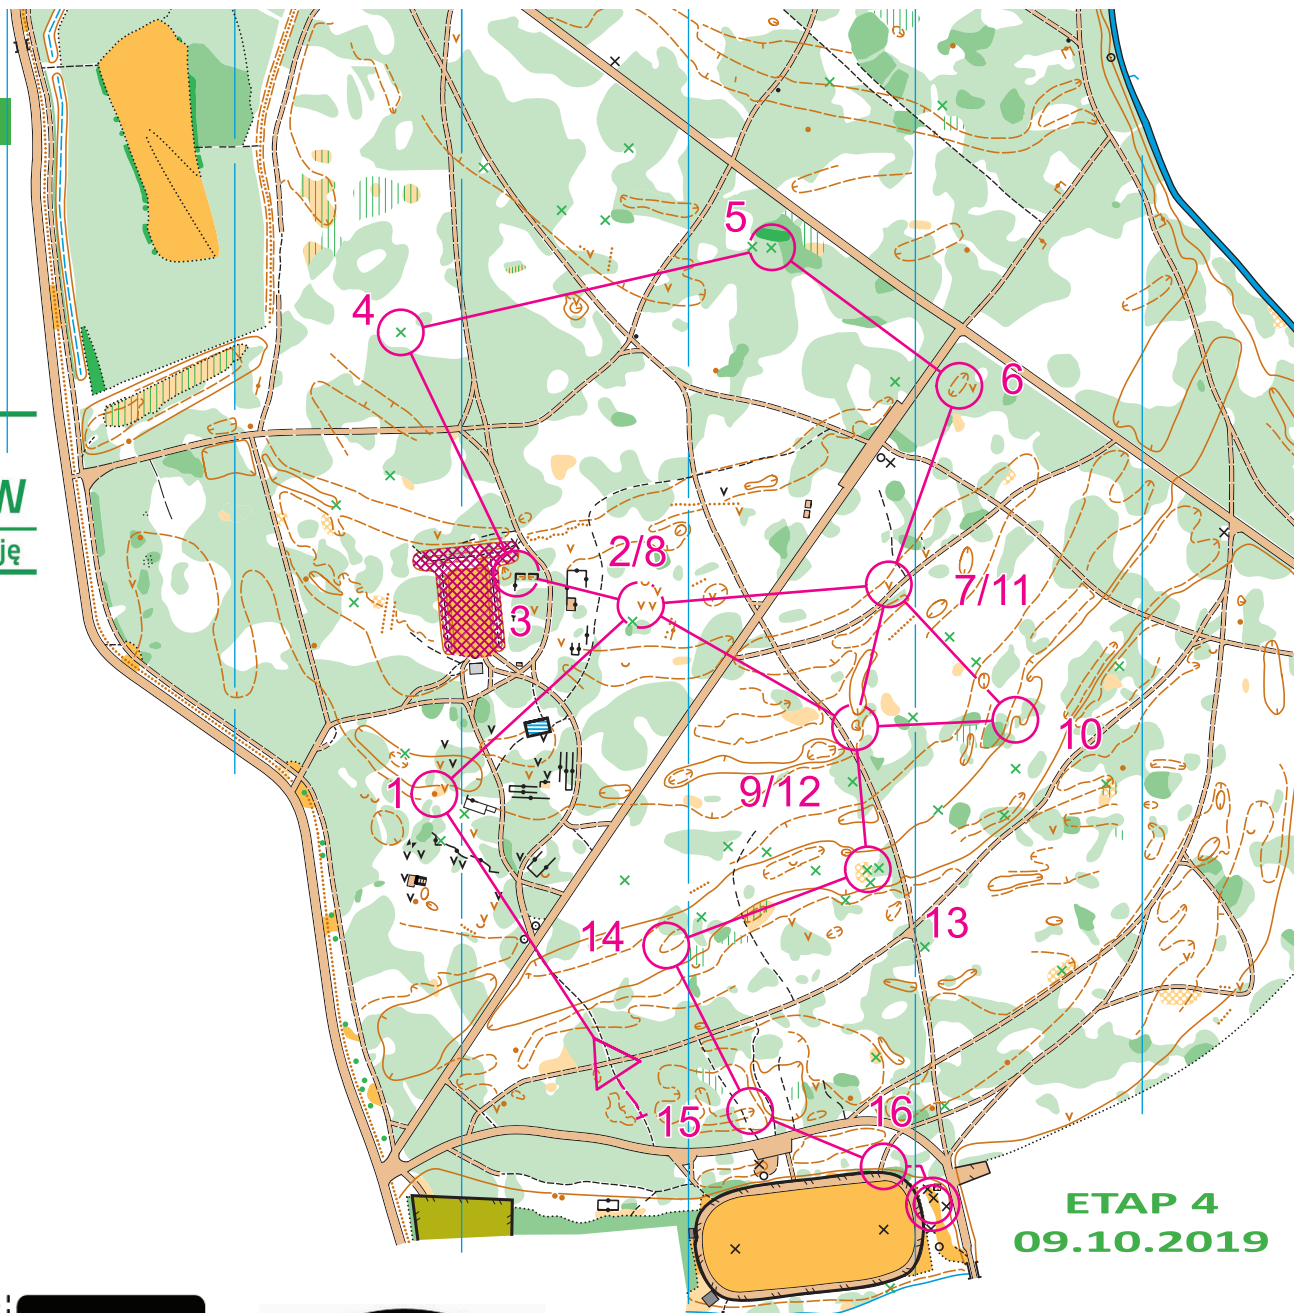

LASEK OSOBOWICKI

skala 1 : 5 000

aktualizacja:
Marcin Ciszek
Wrzesień 2019

ZIELONY WROCŁAW
bieg na orientację

TRASA:

B

ORGANIZATOR:

PARTNERZY:

B	2,4 km				
----- 40 m ----->					
▷		/	/	×	
1	45	•			○
2	46	↙	∇	1x6	
3	33	↗			⊥
4	47	⊗			○
5	48	→	⊗		○
6	49	○			
7	38	∇			
8	46	↙	∇	1x6	
9	39	↓	○	5x5	
10	40	∩			
11	38	∇			
12	39	↓	○	5x5	
13	41	←	⊗		○
14	34	○			○
15	42	∩	—		
16	51	↙	⊗		○
○----- 50 m ----->					

ETAP 4
09.10.2019