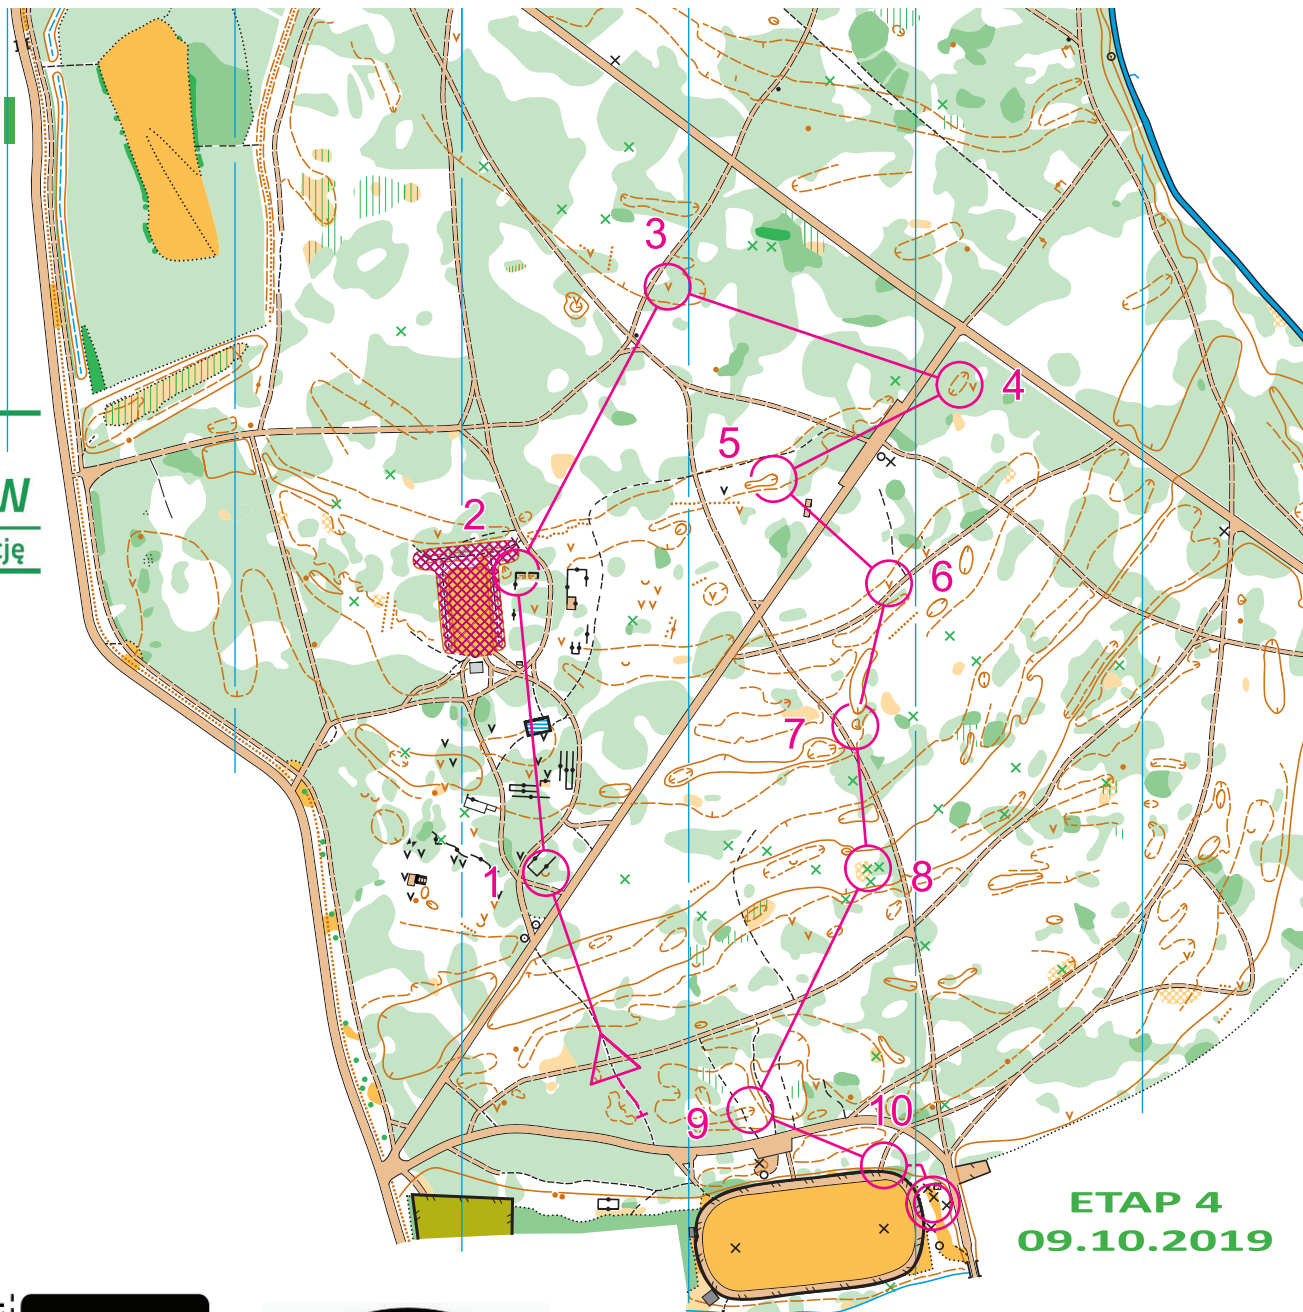

# LASEK OSOBOWICKI

skala 1 : 5 000

aktualizacja:  
Marcin Ciszek  
Wrzesień 2019

**ZIELONY WROCŁAW**  
bieg na orientację

TRASA:

ORGANIZATOR:

DOLNOŚLĄSKI  
ZWIĄZEK  
ORIENTACJI  
SPORTOWEJ

PARTNERZY:

www.centrumwspinaczkowe.pl

C		1,5 km		
		40 m		
1	31			
2	33			
3	35			
4	49			
5	37			
6	38			
7	39			5x5
8	41			
9	42			
10	51			
		50 m		

ETAP 4  
09.10.2019